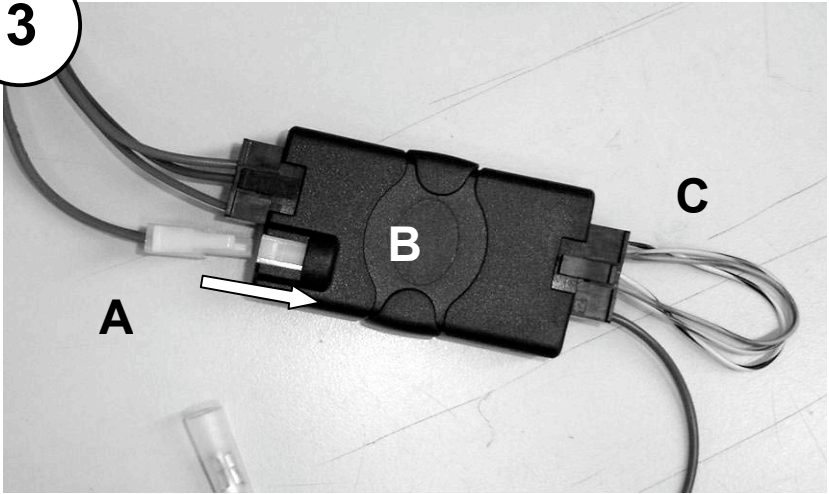

## **Steering Wheel Remote Control Adaptor**

CAW-MR7390

Rover 25 02/00>

Rover 45 02/00>

MG ZT 05/02>

[www.kenwood-europe.com](http://www.kenwood-europe.com)

3

4