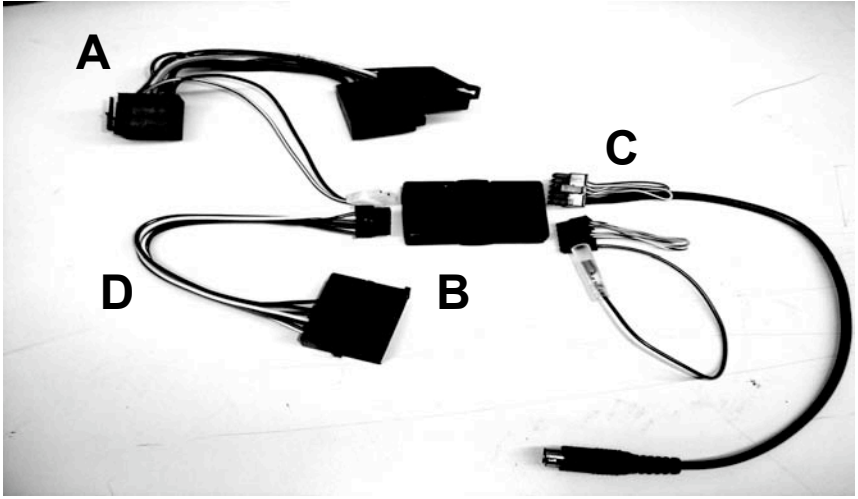

## **Steering Wheel Remote Control Adaptor**

CAW-MR7390

Rover 25 02/00>

Rover 45 02/00>

MG ZT 05/02>

[www.kenwood-europe.com](http://www.kenwood-europe.com)

3

4