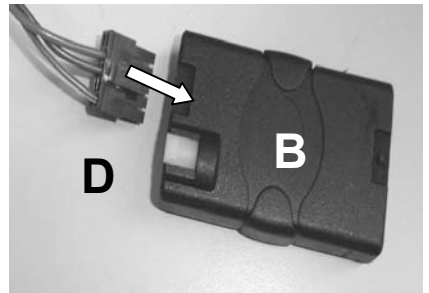

## **Steering Wheel Remote Control Adaptor**

CAW-MR7390

Rover 25 02/00>

Rover 45 02/00>

MG ZT 05/02>

[www.kenwood-europe.com](http://www.kenwood-europe.com)

3

4