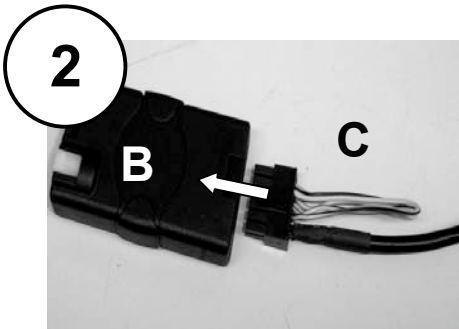

## **Steering Wheel Remote Control Adaptor**

CAW-MR7390

Rover 25 02/00>

Rover 45 02/00>

MG ZT 05/02>

[www.kenwood-europe.com](http://www.kenwood-europe.com)

3

4