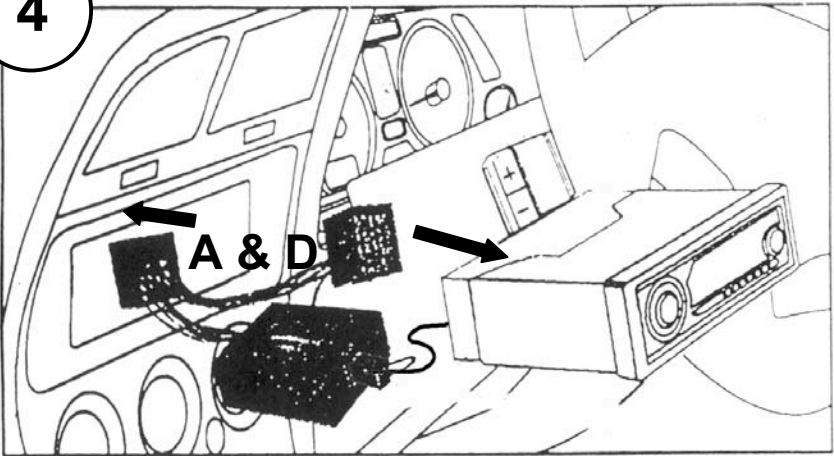

## **Steering Wheel Remote Control Adaptor**

CAW-MR7390

Rover 25 02/00>

Rover 45 02/00>

MG ZT 05/02>

[www.kenwood-europe.com](http://www.kenwood-europe.com)

3

4