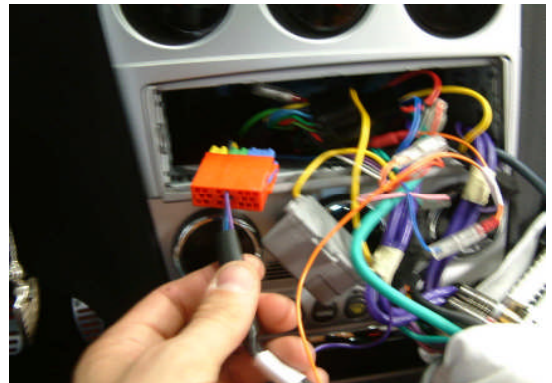

# KENWOOD

Steering Wheel Remote Control Adaptor

**CAW-RL2000 & CAW-AR2330**

ALFA ROMEO 147 1999 > 2007  
ALFA ROMEO 156 1999 > 2006  
ALFA ROMEO GT 2007 >

Check for latest updates on:

[www.kenwood.eu](http://www.kenwood.eu)

1

2

3

OR

4

5

| Vehicle Function | Function |
|------------------|----------|
| VOL +            | vol +    |
| VOL -            | vol -    |
| SRC              | Source   |
| MUTE             | Mute     |
| Seek +           | Seek +   |
| Seek -           | Seek -   |