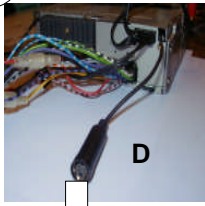

# KENWOOD

Steering Wheel Remote Control Adaptor

**CAW-RL2000 & CAW-AR2330**

ALFA ROMEO 147 1999 > 2007  
ALFA ROMEO 156 1999 > 2006  
ALFA ROMEO GT 2007 >

Check for latest updates on:

[www.kenwood.eu](http://www.kenwood.eu)

1

2

3

OR

4

5

| Vehicle Function | Function |
|------------------|----------|
| VOL +            | vol +    |
| VOL -            | vol -    |
| SRC              | Source   |
| MUTE             | Mute     |
| Seek +           | Seek +   |
| Seek -           | Seek -   |