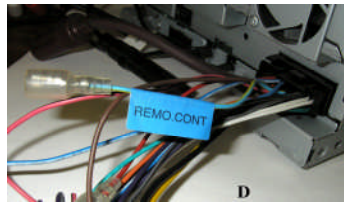

# KENWOOD

Steering Wheel Remote Control Adaptor

**CAW-RL2000 & CAW-AR2330**

ALFA ROMEO 147 1999 > 2007  
ALFA ROMEO 156 1999 > 2006  
ALFA ROMEO GT 2007 >

Check for latest updates on:

[www.kenwood.eu](http://www.kenwood.eu)

1

2

3

OR

4

5

| Vehicle Function | Function |
|------------------|----------|
| VOL +            | vol +    |
| VOL -            | vol -    |
| SRC              | Source   |
| MUTE             | Mute     |
| Seek +           | Seek +   |
| Seek -           | Seek -   |