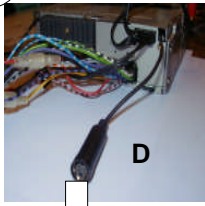

# KENWOOD

Steering Wheel Remote Control Adaptor

**CAW-RL2000 & CAW-NS2048**

**Nissan Micra 2003 > 2008  
Nissan Note 2005 > 2008**

Check for latest updates on:

[www.kenwood.eu](http://www.kenwood.eu)

1

2

3

OR

4

5

Vehicle Function	Function
VOL +	vol +
VOL -	vol -
PRESET +	PRESET +
PRESET -	PRESET -
SRC	Source

\* Functions given are a general guide exact functionality may vary with Kenwood Model/Vehicle