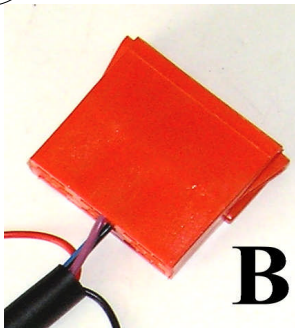

# KENWOOD

Steering Wheel Remote Control Adaptor

**CAW-RL2000 & CAW-NS2048**

**Nissan Micra 2003 > 2008  
Nissan Note 2005 > 2008**

Check for latest updates on:

[www.kenwood.eu](http://www.kenwood.eu)

1

2

3

OR

4

5

Vehicle Function	Function
VOL +	vol +
VOL -	vol -
PRESET +	PRESET +
PRESET -	PRESET -
SRC	Source

\* Functions given are a general guide exact functionality may vary with Kenwood Model/Vehicle