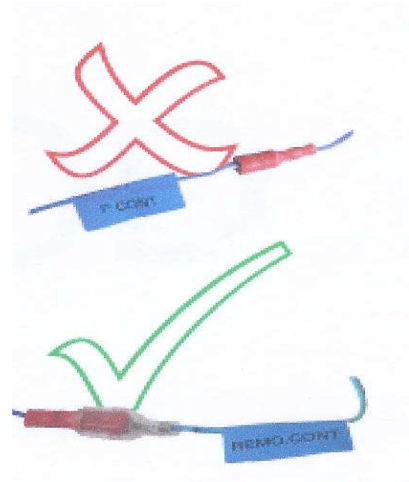

# KENWOOD

Steering Wheel Remote Control Adaptor

**CAW-RL2000 & CAW-NS2048**

**Nissan Micra 2003 > 2008  
Nissan Note 2005 > 2008**

Check for latest updates on:

[www.kenwood.eu](http://www.kenwood.eu)

1

2

3

OR

4

5

Vehicle Function	Function
VOL +	vol +
VOL -	vol -
PRESET +	PRESET +
PRESET -	PRESET -
SRC	Source

\* Functions given are a general guide exact functionality may vary with Kenwood Model/Vehicle