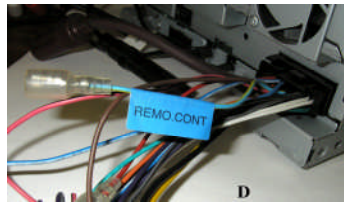

# KENWOOD

Steering Wheel Remote Control Adaptor

**CAW-RL2000 & CAW-NS2048**

**Nissan Micra 2003 > 2008  
Nissan Note 2005 > 2008**

Check for latest updates on:

[www.kenwood.eu](http://www.kenwood.eu)

1

2

3

OR

4

5

Vehicle Function	Function
VOL +	vol +
VOL -	vol -
PRESET +	PRESET +
PRESET -	PRESET -
SRC	Source

\* Functions given are a general guide exact functionality may vary with Kenwood Model/Vehicle