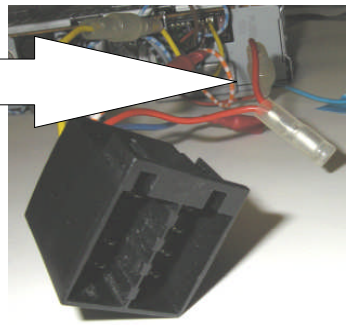

# KENWOOD

Steering Wheel Remote Control Adaptor

**CAW-RL2000 & CAW-NS2048**

**Nissan Micra 2003 > 2008  
Nissan Note 2005 > 2008**

Check for latest updates on:

[www.kenwood.eu](http://www.kenwood.eu)

1

2

3

OR

4

5

Vehicle Function	Function
VOL +	vol +
VOL -	vol -
PRESET +	PRESET +
PRESET -	PRESET -
SRC	Source

\* Functions given are a general guide exact functionality may vary with Kenwood Model/Vehicle