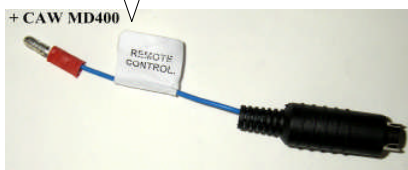

# KENWOOD

Steering Wheel Remote Control Adaptor

**CAW-RL2000 & CAW-NS2048**

**Nissan Micra 2003 > 2008  
Nissan Note 2005 > 2008**

Check for latest updates on:

[www.kenwood.eu](http://www.kenwood.eu)

1

2

3

OR

4

5

Vehicle Function	Function
VOL +	vol +
VOL -	vol -
PRESET +	PRESET +
PRESET -	PRESET -
SRC	Source

\* Functions given are a general guide exact functionality may vary with Kenwood Model/Vehicle