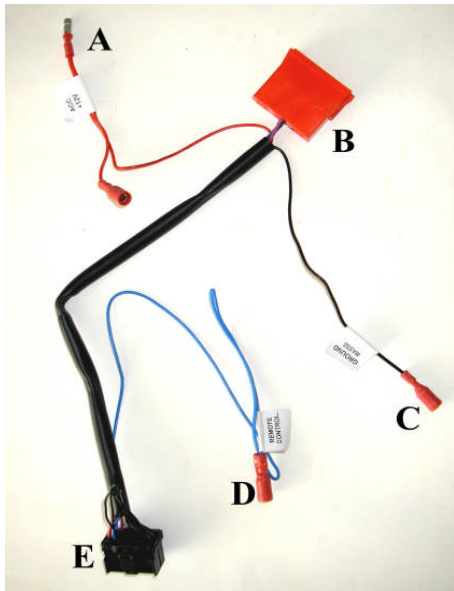

# KENWOOD

Steering Wheel Remote Control Adaptor

**CAW-RL2000 & CAW-NS2048**

**Nissan Micra 2003 > 2008  
Nissan Note 2005 > 2008**

Check for latest updates on:

[www.kenwood.eu](http://www.kenwood.eu)

1

2

3

OR

4

5

Vehicle Function	Function
VOL +	vol +
VOL -	vol -
PRESET +	PRESET +
PRESET -	PRESET -
SRC	Source

\* Functions given are a general guide exact functionality may vary with Kenwood Model/Vehicle