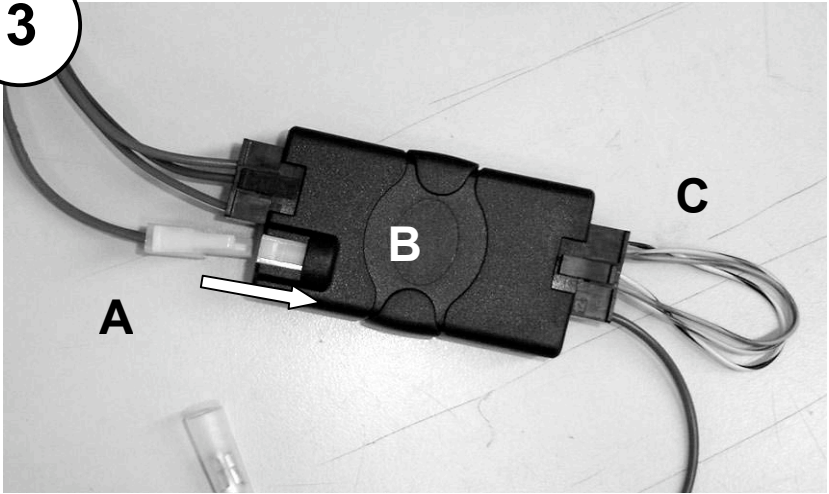

## **Steering Wheel Remote Control Adaptor**

CAW-FD7070

Ford Focus 08/98-12/04

Ford Mondeo 03/01-07/02

Ford Galaxy 07/00-12/04

[www.kenwood-europe.com](http://www.kenwood-europe.com)

3

4