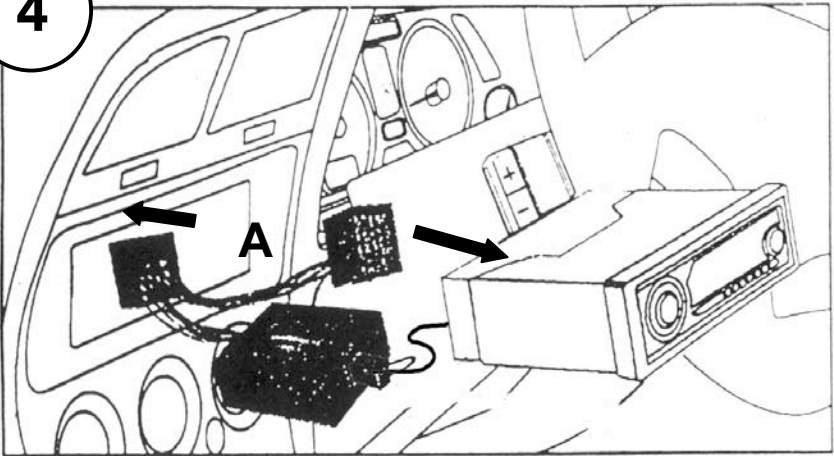

## **Steering Wheel Remote Control Adaptor**

CAW-FD7070

Ford Focus 08/98-12/04

Ford Mondeo 03/01-07/02

Ford Galaxy 07/00-12/04

[www.kenwood-europe.com](http://www.kenwood-europe.com)

3

4