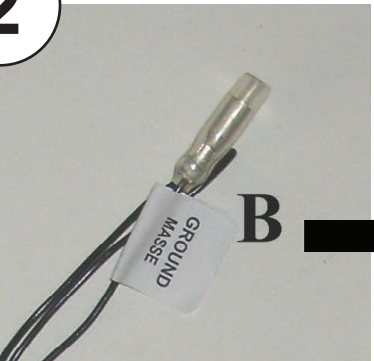

Check for latest updates on:
www.kenwood.eu

1

2

3

4

OR

5

Vehicle Function	Click
+	Vol +
-	Vol -
SRC	Source
	Seek +
	Preset +
	Preset -
	Mute